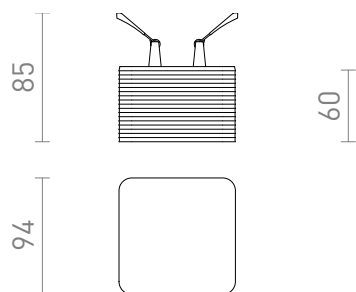

NEW

MARENGA SQR3 60

LED 6W 640 lm Ra 80

O lampa cu LED încadrat pentru un tavan din gips-carton cu adancime redusa de incasari si abajur decorativ. Nuanta este creata prin imprimare 3D. Fabricat din material PLA ecologic, adica complet degradabil. Dimensiunea orificiului de montare poate fi reglata cu ajutorul arcurilor de fixare culisante. Lampa poate inlocui convenabil lampile cu halogen existente, fara a fi nevoie sa modificati orificiile de montare.

preț recomandat cu amănuntul RON cu TVA inclus

R14017

**MARENGA SQR3 60 încadrat alb Eco PLA 230V
LED 6W 3000K**

380,-

3D model

manual