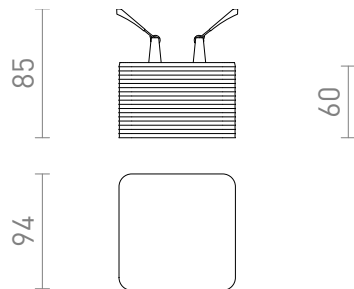

3D model

manual