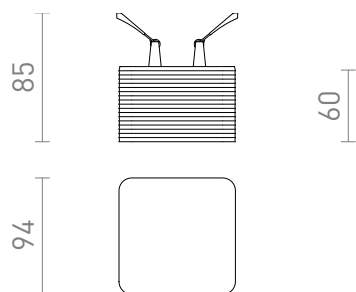

NEW

MARENGA SQR3 60

LED 6W 640 lm Ra 80

Luminaire encastré à LED pour plafond en plaques de plâtre avec faible profondeur d'encastrement et abat-jour décoratif. L'abat-jour est créé par impression 3D. Fabriqué en matériau PLA écologique entièrement dégradable. La taille du trou de montage peut être sélectionnée à l'aide des ressorts de fixation coulissants. Les luminaires peuvent remplacer facilement les luminaires halogènes existants sans qu'il soit nécessaire de modifier les trous de montage.

Prix de vente conseillé EUR TTC

R14017

MARENGA SQR3 60 encastrable blanc Eco PLA
230V LED 6W 3000K

78,00

3D model

manual