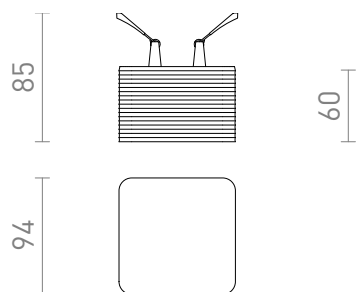

NEW

MARENGA SQR3 60

LED 6W 640 lm Ra 80

Lámpara LED empotrable para techo de cartón yeso con poca profundidad de empotramiento y pantalla decorativa. La sombra se crea mediante impresión 3D. Hecho de material PLA ecológico, que es totalmente degradable. El tamaño del orificio de montaje se puede ajustar utilizando los resortes de fijación deslizantes. Puede reemplazar convenientemente las lámparas halógenas existentes sin necesidad de modificar los orificios de montaje.

Precio recomendado EUR con IVA

R14017	MARENGA SQR3 60 empotrada blanco Eco PLA 230V LED 6W 3000K	78,00
--------	---	-------

3D model

manual