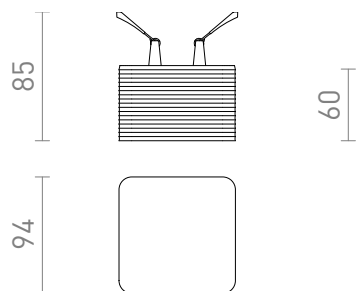

NEW

MARENGA SQR3 60

LED 6W 640 lm Ra 80

Forsænket LED lampe til et gipsloft, med lav forsænket dybde og en dekorativ skærm. Skærmen er skabt ved 3D-print. Fremstillet af miljøvenligt PLA-materiale, som er 100% nedbrydeligt. Størrelsen på monteringshullet kan justeres ved hjælp af de glidende fikseringsfjedre. Lampen kan nemt erstatte eksisterende halogenlamper, uden behov for modificering af de gamle huller.

RP DKK inkl. MOMS

R14017

MARENGA SQR3 60 indbygget hvid Eco PLA
230V LED 6W 3000K

580,-

3D model

manual