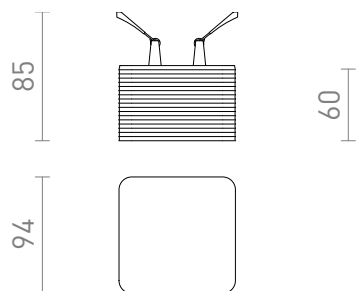

3D model

PDF manual