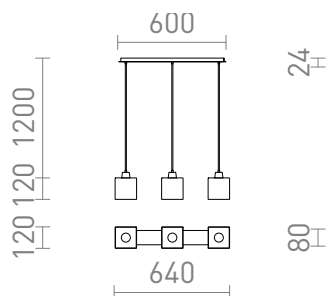

NEW

DADOS III 60

Závesné lineárne svietidlo so sklenenými tienidlami pre svetelné LED zdroje so závitom E27. Vhodné umiestnenie nad jedáľenským stolom.

MOC EUR vr DPH

R14019	DADOS III 60 závesná opáľové sklo/matný nikel 230V LED E27 3x11W	150,00
R14020	DADOS III 60 závesná opáľové sklo/chróm 230V LED E27 3x11W	150,00

3D model

120

3,525

PDF manual

G13015