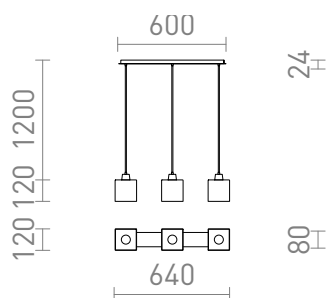

NEW

DADOS III 60

En avlång pendel med glasskärmar för E27-ljuskällor. Lämplig över köksbord och dylikt.

RP SEK inkl. MOMS

R14019	DADOS III 60 pendel opalglas/matt nickel 230V LED E27 3x11W	1 750,-
R14020	DADOS III 60 pendel opalglas/krom 230V LED E27 3x11W	1 750,-

3D model

120

3,525

PDF manual

G13015