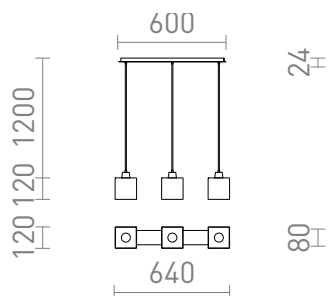

NEW

DADOS III 60

O lampa liniara cu pandativ cu abajururi de sticla pentru surse de lumina LED E27. Potrivit pentru plasarea deasupra unei mese.

preț recomandat cu amănuntul RON cu TVA inclus

R14019	DADOS III 60 suspendat sticlă opal/nichel mat 230V LED E27 3x11W	750,-
R14020	DADOS III 60 suspendat sticlă opal/crom 230V LED E27 3x11W	750,-

3D model

120

3,525

PDF manual

G13015