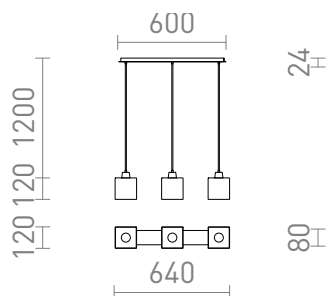

NEW

DADOS III 60

Wisząca lampa liniowa ze szklanymi kloszami na źródła światła LED z gwintem E27. Odpowiednia do umieszczenia nad stołem jadalnym.

Polecona cena PLN brutto

R14019	DADOS III 60 wisząca szkło opalowe/nikiel mat 230V LED E27 3x11W	680,-
R14020	DADOS III 60 wisząca szkło opalowe/chrom 230V LED E27 3x11W	680,-

3D model

120

3,525

PDF manual

G13015