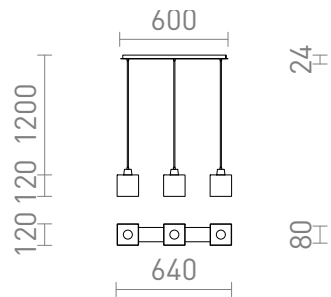

## DADOS III 60

Ένα κρεμαστό γραμμικό φωτιστικό με γυάλινο σκίαστρο για πηγές φωτός LED E27. Κατάλληλο για τοποθέτηση πάνω από τραπεζαρία.

Λιανική τιμή EUR με ΦΠΑ

R14019	DADOS III 60 κρεμαστό γυαλί οπάλ/ματ νικέλιο 230V LED E27 3x11W	150,00
R14020	DADOS III 60 κρεμαστό γυαλί οπάλ/χρώμιο 230V LED E27 3x11W	150,00

3D model

120

3,525

PDF manual

G13015