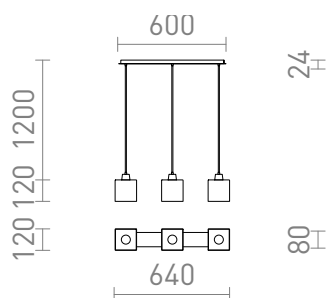

NEW

DADOS III 60

Luminaire linéaire suspendu avec abat-jour en verre pour sources lumineuses LED avec filetage E27. Convient pour être placé au-dessus de la table à manger.

Prix de vente conseillé EUR TTC

R14019	DADOS III 60 suspension verre opale coloré/nickel mat 230V LED E27 3x11W	150,00
R14020	DADOS III 60 suspension verre opale coloré/chrome 230V LED E27 3x11W	150,00

3D model

120

3,525

PDF manual

G13015