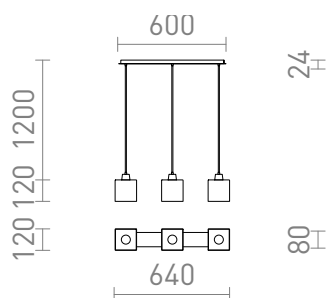

## DADOS III 60

Lámpara colgante lineal con pantallas de cristal para fuentes de luz LED E27. Apta para colocar encima de una mesa de comedor.

Precio recomendado EUR con IVA

R14019	DADOS III 60 colgante vidrio opal/níquel mate 230V LED E27 3x11W	150,00
R14020	DADOS III 60 colgante vidrio opal/cromo 230V LED E27 3x11W	150,00