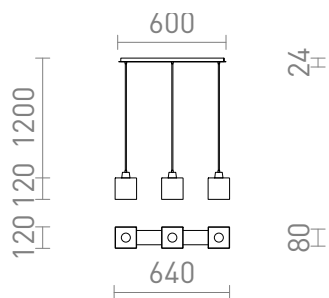

NEW

DADOS III 60

Lineær pendel med glasskærme til LED E27 lyspærer. Velegnet til placering over spisebord.

RP DKK inkl. MOMS

R14019	DADOS III 60 pendel opalglas/mat nikkel 230V LED E27 3x11W	1 150,-
R14020	DADOS III 60 pendel opalglas/krom 230V LED E27 3x11W	1 150,-

 3D model

 manual

G13015