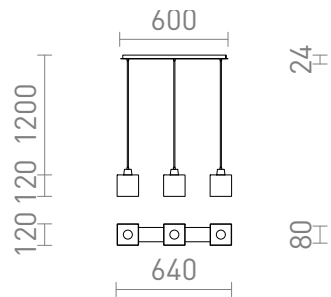

## DADOS III 60

Lineare Pendelleuchte mit Glasschirmen für LED-Leuchtmittel mit E27-Gewinde, geeignet für die Platzierung über dem Esstisch.

EV EUR inkl. MwSt

R14019	DADOS III 60 Pendelleuchte Opalglas/Mattnickel 230V LED E27 3x11W	150,00
R14020	DADOS III 60 Pendelleuchte Opalglas/Chrom 230V LED E27 3x11W	150,00

3D model

120

3,525

PDF manual

G13015