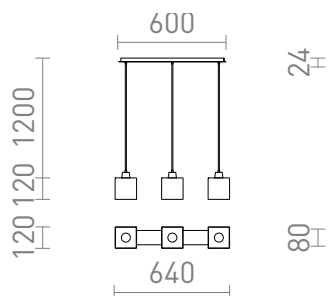

NEW

DADOS III 60

Závěsné lineární svítidlo se skleněnými stínidly pro světelné LED zdroje se závitem E27. Vhodné umístění nad jídelním stolem.

MOC CZK vč DPH

R14019	DADOS III 60 závěsná opálové sklo/matný nikl 230V LED E27 3x11W	3 600,-
R14020	DADOS III 60 závěsná opálové sklo/chrom 230V LED E27 3x11W	3 600,-

3D model

120

3,525

PDF manual

G13015