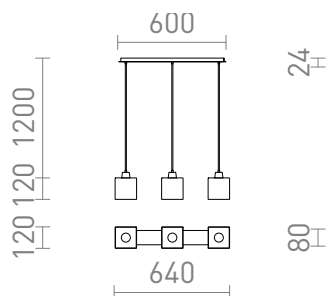

NEW

DADOS III 60

Окачено линейно осветително тяло със стъклени абажури за LED светлинни източници с резба E27.
Подходящо за поставяне над маса за хранене.

цена на дребно BGN с ДДС

R14019	DADOS III 60 висяща опалово стъкло/матиран никел 230V LED E27 3x11W	290,-
R14020	DADOS III 60 висяща опалово стъкло/хром 230V LED E27 3x11W	290,-

3D model

120

3,525

PDF manual

G13015