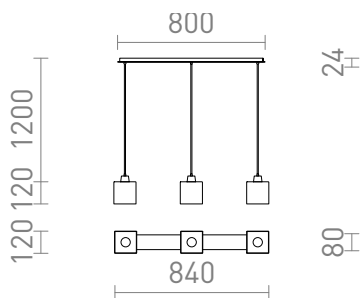

NEW

DADOS III 80

Závesné lineárne svietidlo so sklenenými tienidlami pre svetelné LED zdroje so závitom E27. Vhodné umiestnenie nad jedáľenským stolom.

MOC EUR vr DPH

R14021	DADOS III 80 závesná opáľové sklo/matný nikel 230V LED E27 3x11W	178,00
R14022	DADOS III 80 závesná opáľové sklo/chróm 230V LED E27 3x11W	178,00

3D model

120

3,65

PDF manual

G13015