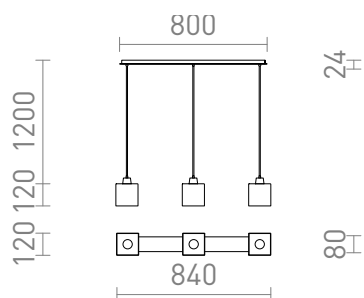

NEW

DADOS III 80

O lampa liniara cu pandantiv cu abajururi de sticla pentru surse de lumina LED E27. Potrivit pentru plasarea deasupra unei mese.

preț recomandat cu amănuntul RON cu TVA inclus

R14021	DADOS III 80 suspendat sticlă opal/nichel mat 230V LED E27 3x11W	820,-
R14022	DADOS III 80 suspendat sticlă opal/crom 230V LED E27 3x11W	820,-

 3D model

 manual

G13015