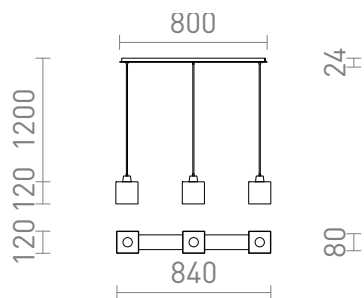

NEW

DADOS III 80

Um candeeiro linear suspenso com abajures de vidro para fontes de luz LED E27. Adequado para ser colocado por cima de uma mesa de jantar.

Preço recomendado EUR incluindo IVA

R14021	DADOS III 80 suspenso vidro colorido opala/niquel mate 230V LED E27 3x11W	178,00
R14022	DADOS III 80 suspenso vidro colorido opala/cromo 230V LED E27 3x11W	178,00

3D model

120

3,65

PDF manual

G13015