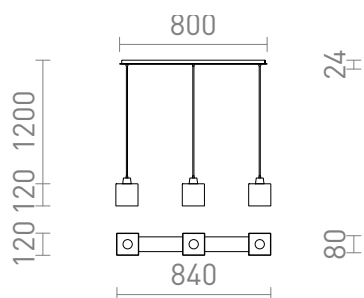

NEW

DADOS III 80

Wisząca lampa liniowa ze szklanymi kloszami na źródła światła LED z gwintem E27. Odpowiednia do umieszczenia nad stołem jadalnym.

Polecona cena PLN brutto

R14021	DADOS III 80 wisząca szkło opalowe/nikiel mat 230V LED E27 3x11W	720,-
R14022	DADOS III 80 wisząca szkło opalowe/chrom 230V LED E27 3x11W	720,-

3D model

manual

G13015