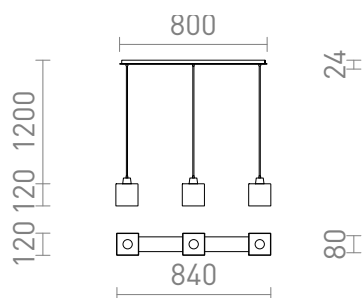

NEW

DADOS III 80

Luminaire linéaire suspendu avec abat-jour en verre pour sources lumineuses LED avec filetage E27. Convient pour être placé au-dessus de la table à manger.

Prix de vente conseillé EUR TTC

R14021	DADOS III 80 suspension verre opale coloré/nickel mat 230V LED E27 3x11W	178,00
R14022	DADOS III 80 suspension verre opale coloré/chrome 230V LED E27 3x11W	178,00

 3D model

 manual

G13015