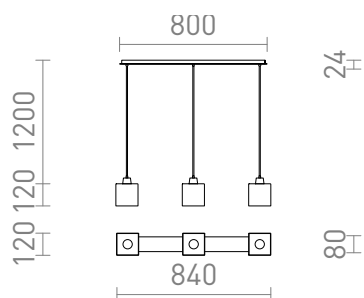

NEW

DADOS III 80

Lámpara colgante lineal con pantallas de cristal para fuentes de luz LED E27. Apta para colocar encima de una mesa de comedor.

Precio recomendado EUR con IVA

R14021	DADOS III 80 colgante vidrio opal/níquel mate 230V LED E27 3x11W	178,00
R14022	DADOS III 80 colgante vidrio opal/cromo 230V LED E27 3x11W	178,00

 3D model

 manual

G13015