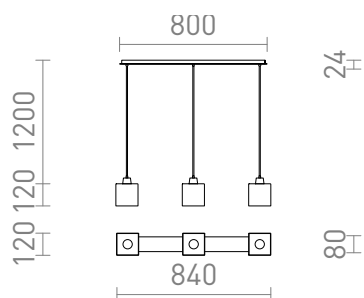

## DADOS III 80

Lineær pendel med glasskærme til LED E27 lyspærer. Velegnet til placering over spisebord.

RP DKK inkl. MOMS

R14021	DADOS III 80 pendel opalglas/mat nikkel 230V LED E27 3x11W	1 250,-
R14022	DADOS III 80 pendel opalglas/krom 230V LED E27 3x11W	1 250,-