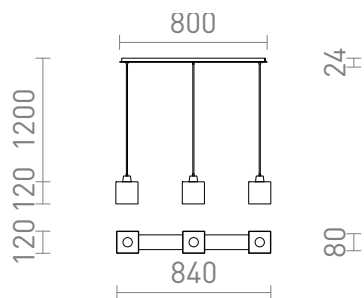

NEW

DADOS III 80

Lineare Pendelleuchte mit Glasschirmen für LED-Leuchtmittel mit E27-Gewinde, geeignet für die Platzierung über dem Esstisch.

EV EUR inkl. MwSt

R14021	DADOS III 80 Pendelleuchte Opalglas/Mattnickel 230V LED E27 3x11W	178,00
R14022	DADOS III 80 Pendelleuchte Opalglas/Chrom 230V LED E27 3x11W	178,00

3D model

120

3,65

PDF manual

G13015