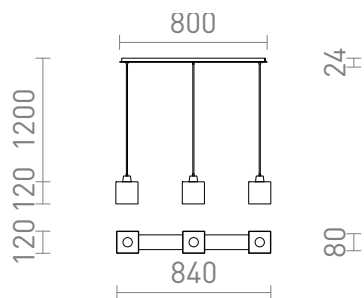

NEW

DADOS III 80

Závěsné lineární svítidlo se skleněnými stínidly pro světelné LED zdroje se závitem E27. Vhodné umístění nad jídelním stolem.

MOC CZK vč DPH

R14021	DADOS III 80 závěsná opálové sklo/matný nikl 230V LED E27 3x11W	3 950,-
R14022	DADOS III 80 závěsná opálové sklo/chrom 230V LED E27 3x11W	3 950,-

3D model

120

3,65

PDF manual

G13015