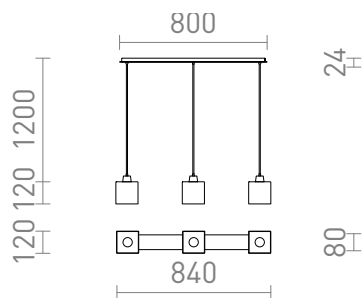

## DADOS III 80

Окачено линейно осветително тяло със стъклени абажури за LED светлинни източници с резба E27.  
Подходящо за поставяне над маса за хранене.

цена на дребно BGN с ДДС

R14021	DADOS III 80 висяща опалово стъкло/матиран никел 230V LED E27 3x11W	320,-
R14022	DADOS III 80 висяща опалово стъкло/хром 230V LED E27 3x11W	320,-

3D model

120

3,65

PDF manual

G13015