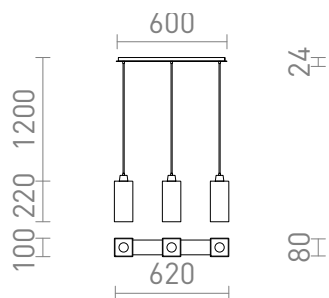

NEW

LIZ III 60

Závesné lineárne svietidlo so sklenenými tienidlami pre svetelné LED zdroje so závitom E27. Vhodné umiestnenie nad jedáľenským stolom.

MOC EUR vr DPH

R14023	LIZ III 60 závesná opáľové sklo/matný nikel 230V LED E27 3x11W	150,00
R14024	LIZ III 60 závesná opáľové sklo/chróm 230V LED E27 3x11W	150,00
R14025	LIZ III 60 závesná čierna sklo/matný nikel 230V LED E27 3x11W	158,00
R14026	LIZ III 60 závesná čierna sklo/chróm 230V LED E27 3x11W	158,00

 3D model

 manual

G13026