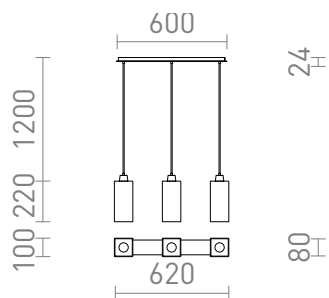

## LIZ III 60

Viseča linearna svetilka s steklenimi senčniki za svetlobne vire LED E27. Primerno za postavitve nad jedilno mizo.

Preporučena cena EUR s PDV-OM

R14023	LIZ III 60 viseča opal steklo/mat nikelj 230V LED E27 3x11W	150,00
R14024	LIZ III 60 viseča opal steklo/krom 230V LED E27 3x11W	150,00
R14025	LIZ III 60 viseča črna steklo/mat nikelj 230V LED E27 3x11W	158,00
R14026	LIZ III 60 viseča črna steklo/krom 230V LED E27 3x11W	158,00