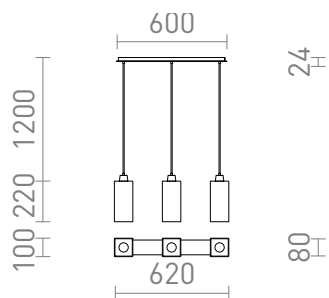

## LIZ III 60

En avlång pendel med glasskärmar för E27-ljuskällor. Lämplig över köksbord och dylikt.

RP SEK inkl. MOMS

R14023	LIZ III 60 pendel opalglas/matt nickel 230V LED E27 3x11W	1 680,-
R14024	LIZ III 60 pendel opalglas/krom 230V LED E27 3x11W	1 680,-
R14025	LIZ III 60 pendel svart glas/matt nickel 230V LED E27 3x11W	1 800,-
R14026	LIZ III 60 pendel svart glas/krom 230V LED E27 3x11W	1 800,-