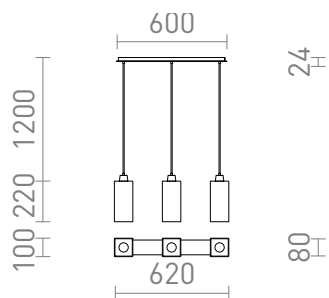

NEW

LIZ III 60

O lampa liniara cu pandantiv cu abajururi de sticla pentru surse de lumina LED E27. Potrivit pentru plasarea deasupra unei mese.

preț recomandat cu amănuntul RON cu TVA inclus

R14023	LIZ III 60 suspendat sticlă opal/nichel mat 230V LED E27 3x11W	720,-
R14024	LIZ III 60 suspendat sticlă opal/crom 230V LED E27 3x11W	720,-
R14025	LIZ III 60 suspendat negru sticlă/nichel mat 230V LED E27 3x11W	750,-
R14026	LIZ III 60 suspendat negru sticlă/crom 230V LED E27 3x11W	750,-

 3D model

 manual

G13026