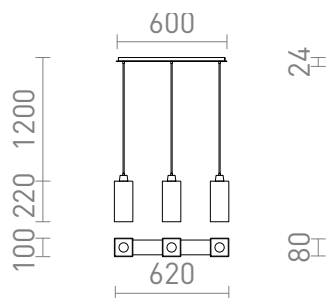

NEW

LIZ III 60

Um candeeiro linear suspenso com abajures de vidro para fontes de luz LED E27. Adequado para ser colocado por cima de uma mesa de jantar.

Preço recomendado EUR incluindo IVA

| | | |
|--------|---|--------|
| R14023 | LIZ III 60 suspenso vidro colorido opala/níquel mate 230V LED E27 3x11W | 150,00 |
| R14024 | LIZ III 60 suspenso vidro colorido opala/cromo 230V LED E27 3x11W | 150,00 |
| R14025 | LIZ III 60 suspenso preto vidro/níquel mate 230V LED E27 3x11W | 158,00 |
| R14026 | LIZ III 60 suspenso preto vidro/cromo 230V LED E27 3x11W | 158,00 |

 3D model

 manual

G13026