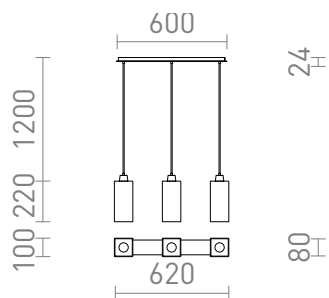

## LIZ III 60

Wisząca lampa liniowa ze szklanymi kloszami na źródła światła LED z gwintem E27. Odpowiednia do umieszczenia nad stołem jadalnym.

Polecona cena PLN brutto

R14023	LIZ III 60 wisząca szkło opalowe/nikiel mat 230V LED E27 3x11W	645,-
R14024	LIZ III 60 wisząca szkło opalowe/chrom 230V LED E27 3x11W	645,-
R14025	LIZ III 60 wisząca czarna szkło/nikiel mat 230V LED E27 3x11W	680,-
R14026	LIZ III 60 wisząca czarna szkło/chrom 230V LED E27 3x11W	680,-