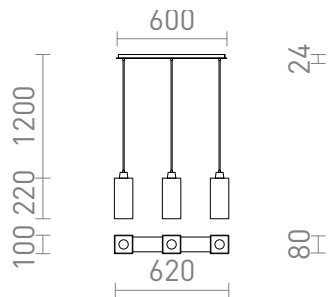

NEW

LIZ III 60

Lampada a sospensione lineare con paralumi in vetro per sorgenti luminose a LED con filettatura E27. Adatta per essere collocata sopra il tavolo da pranzo.

PVC EUR IVA inclusa

R14023	LIZ III 60 a sospensione vetro opalino/nichel opaco 230V LED E27 3x11W	150,00
R14024	LIZ III 60 a sospensione vetro opalino/cromo 230V LED E27 3x11W	150,00
R14025	LIZ III 60 a sospensione nero vetro/nichel opaco 230V LED E27 3x11W	158,00
R14026	LIZ III 60 a sospensione nero vetro/cromo 230V LED E27 3x11W	158,00

 3D model

 manual

G13026