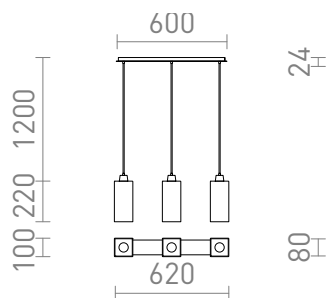

NEW

LIZ III 60

Egy függő lineáris lámpa üvegernyővel, LED E27 fényforrásokhoz. Alkalmos étkezőasztal fölötti elhelyezésre.
ajánlott kiskereskedelmi ár HUF áfával

R14023	LIZ III 60 függő lámpa opál üveg/matt nikkelt 230V LED E27 3x11W	55 700,-
R14024	LIZ III 60 függő lámpa opál üveg/króm 230V LED E27 3x11W	55 700,-
R14025	LIZ III 60 függő lámpa fekete üveg/matt nikkelt 230V LED E27 3x11W	59 300,-
R14026	LIZ III 60 függő lámpa fekete üveg/króm 230V LED E27 3x11W	59 300,-

 3D model

 manual

G13026