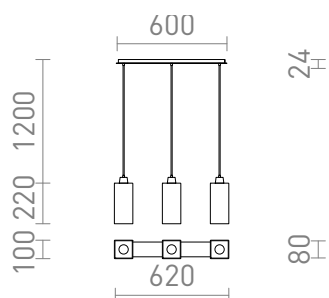

NEW

LIZ III 60

Viseća linearna svjetiljka sa staklenim sjenilima za LED izvore svjetla s navojem E27. Prikladna za postavljanje iznad stola za blagovanje.

Preporučena cena EUR s PDV-OM

R14023	LIZ III 60 viseća opalno staklo/mat nikal 230V LED E27 3x11W	150,00
R14024	LIZ III 60 viseća opalno staklo/krom 230V LED E27 3x11W	150,00
R14025	LIZ III 60 viseća crna staklo/mat nikal 230V LED E27 3x11W	158,00
R14026	LIZ III 60 viseća crna staklo/krom 230V LED E27 3x11W	158,00

 3D model

 manual

G13026