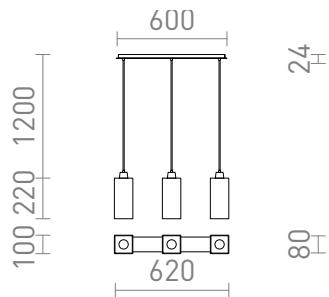

NEW

LIZ III 60

Ένα κρεμαστό γραμμικό φωτιστικό με γυάλινο σκίαστρο για πηγές φωτός LED E27. Κατάλληλο για τοποθέτηση πάνω από τραπεζαρία.

Λιανική τιμή EUR με ΦΠΑ

R14023	LIZ III 60 κρεμαστό γυαλί οπάλ/ματ νικέλιο 230V LED E27 3x11W	150,00
R14024	LIZ III 60 κρεμαστό γυαλί οπάλ/χρώμιο 230V LED E27 3x11W	150,00
R14025	LIZ III 60 κρεμαστό μαύρο γυαλί/ματ νικέλιο 230V LED E27 3x11W	158,00
R14026	LIZ III 60 κρεμαστό μαύρο γυαλί/χρώμιο 230V LED E27 3x11W	158,00

 3D model

 manual

G13026