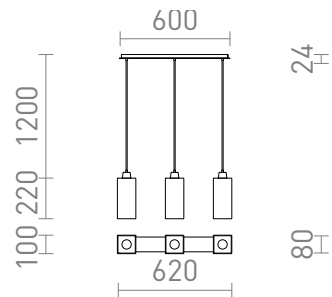

NEW

LIZ III 60

Luminaire linéaire suspendu avec abat-jour en verre pour sources lumineuses LED avec filetage E27. Convient pour être placé au-dessus de la table à manger.

Prix de vente conseillé EUR TTC

R14023	LIZ III 60 suspension verre opale coloré/nickel mat 230V LED E27 3x11W	150,00
R14024	LIZ III 60 suspension verre opale coloré/chrome 230V LED E27 3x11W	150,00
R14025	LIZ III 60 suspension noir verre/nickel mat 230V LED E27 3x11W	158,00
R14026	LIZ III 60 suspension noir verre/chrome 230V LED E27 3x11W	158,00

 3D model

 manual

G13026