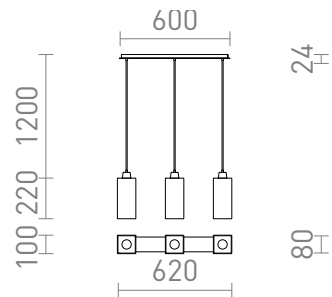

NEW

LIZ III 60

Lineaarinen riippuvalaisin, jossa on lasivarjostimet LED E27 -valonlähteille. Sopii sijoitettavaksi ruokapöydän yläpuolelle.

suositushinta EUR sis. alv

R14023	LIZ III 60 riippuvalaisin opaalilasi/matta nikkeli 230V LED E27 3x11W	150,00
R14024	LIZ III 60 riippuvalaisin opaalilasi/kromi 230V LED E27 3x11W	150,00
R14025	LIZ III 60 riippuvalaisin musta lasi/matta nikkeli 230V LED E27 3x11W	158,00
R14026	LIZ III 60 riippuvalaisin musta lasi/kromi 230V LED E27 3x11W	158,00

 3D model

 manual

G13026