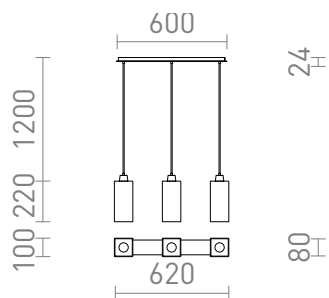

NEW

LIZ III 60

Lámpara colgante lineal con pantallas de cristal para fuentes de luz LED E27. Apta para colocar encima de una mesa de comedor.

Precio recomendado EUR con IVA

R14023	LIZ III 60 colgante vidrio opal/níquel mate 230V LED E27 3x11W	150,00
R14024	LIZ III 60 colgante vidrio opal/cromo 230V LED E27 3x11W	150,00
R14025	LIZ III 60 colgante negro vidrio/níquel mate 230V LED E27 3x11W	158,00
R14026	LIZ III 60 colgante negro vidrio/cromo 230V LED E27 3x11W	158,00

 3D model

 manual

G13026