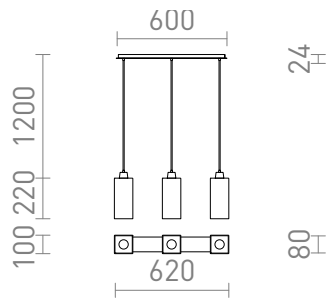

## LIZ III 60

Lineær pendel med glasskærme til LED E27 lyskilder. Velegnet til placering over spisebord.

RP DKK inkl. MOMS

R14023	LIZ III 60 pendel opalglas/mat nikkel 230V LED E27 3x11W	1 150,-
R14024	LIZ III 60 pendel opalglas/krom 230V LED E27 3x11W	1 150,-
R14025	LIZ III 60 pendel sort glas/mat nikkel 230V LED E27 3x11W	1 150,-
R14026	LIZ III 60 pendel sort glas/krom 230V LED E27 3x11W	1 150,-