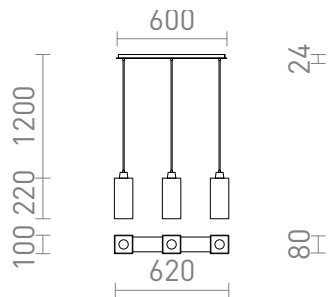

NEW

LIZ III 60

Lineare Pendelleuchte mit Glasschirmen für LED-Leuchtmittel mit E27-Gewinde, geeignet für die Platzierung über dem Esstisch.

EV EUR inkl. MwSt

R14023	LIZ III 60 Pendelleuchte Opalglas/Mattnickel 230V LED E27 3x11W	150,00
R14024	LIZ III 60 Pendelleuchte Opalglas/Chrom 230V LED E27 3x11W	150,00
R14025	LIZ III 60 Pendelleuchte schwarz Glas/Mattnickel 230V LED E27 3x11W	158,00
R14026	LIZ III 60 Pendelleuchte schwarz Glas/Chrom 230V LED E27 3x11W	158,00

 3D model

 manual

G13026