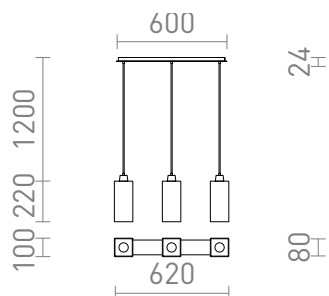

NEW

LIZ III 60

Závěsné lineární svítidlo se skleněnými stínidly pro světelné LED zdroje se závitem E27. Vhodné umístění nad jídelním stolem.

MOC CZK vč DPH

R14023	LIZ III 60 závěsná opálové sklo/matný nikl 230V LED E27 3x11W	3 600,-
R14024	LIZ III 60 závěsná opálové sklo/chrom 230V LED E27 3x11W	3 600,-
R14025	LIZ III 60 závěsná černá sklo/matný nikl 230V LED E27 3x11W	3 750,-
R14026	LIZ III 60 závěsná černá sklo/chrom 230V LED E27 3x11W	3 750,-

 3D model

 manual

G13026