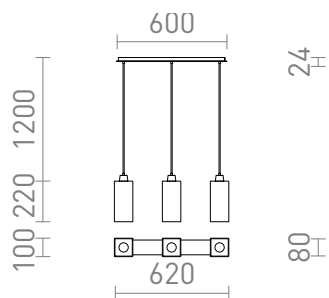

## LIZ III 60

Окачено линейно осветително тяло със стъклени абажури за LED светлинни източници с резба E27.  
Подходящо за поставяне над маса за хранене.

цена на дребно BGN с ДДС

R14023	LIZ III 60 висяща опалово стъкло/матиран никел 230V LED E27 3x11W	278,-
R14024	LIZ III 60 висяща опалово стъкло/хром 230V LED E27 3x11W	278,-
R14025	LIZ III 60 висяща черно стъкло/матиран никел 230V LED E27 3x11W	320,-
R14026	LIZ III 60 висяща черно стъкло/хром 230V LED E27 3x11W	320,-