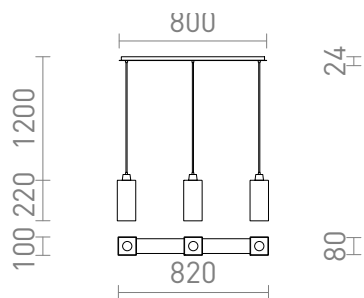

NEW

LIZ III 80

Závesné lineárne svietidlo so sklenenými tienidlami pre svetelné LED zdroje so závitom E27. Vhodné umiestnenie nad jedáľenským stolom.

MOC EUR vr DPH

R14027	LIZ III 80 závesná opáľové sklo/matný nikel 230V LED E27 3x11W	178,00
R14028	LIZ III 80 závesná opáľové sklo/chróm 230V LED E27 3x11W	178,00
R14029	LIZ III 80 závesná čierna sklo/matný nikel 230V LED E27 3x11W	178,00
R14030	LIZ III 80 závesná čierna sklo/chróm 230V LED E27 3x11W	178,00

 3D model

 manual

G13026