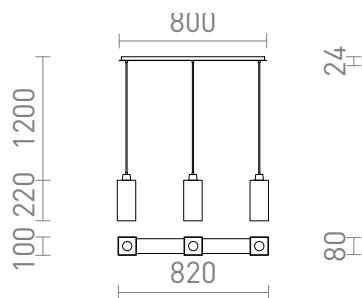

## LIZ III 80

Viseča linearna svetilka s steklenimi senčniki za svetlobne vire LED E27. Primerno za postavitve nad jedilno mizo.

Preporučena cena EUR s PDV-OM

R14027	LIZ III 80 viseča opal steklo/mat nikelj 230V LED E27 3x11W	178,00
R14028	LIZ III 80 viseča opal steklo/krom 230V LED E27 3x11W	178,00
R14029	LIZ III 80 viseča črna steklo/mat nikelj 230V LED E27 3x11W	178,00
R14030	LIZ III 80 viseča črna steklo/krom 230V LED E27 3x11W	178,00