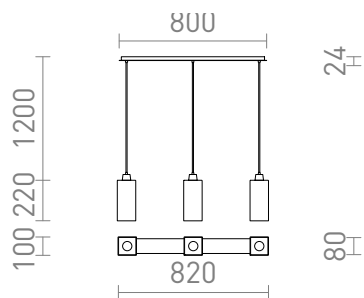

## LIZ III 80

En avlång pendel med glasskärmar för E27-ljuskällor. Lämplig över köksbord och dylikt.

RP SEK inkl. MOMS

R14027	LIZ III 80 pendel opalglas/matt nickel 230V LED E27 3x11W	1 950,-
R14028	LIZ III 80 pendel opalglas/krom 230V LED E27 3x11W	1 950,-
R14029	LIZ III 80 pendel svart glas/matt nickel 230V LED E27 3x11W	1 950,-
R14030	LIZ III 80 pendel svart glas/krom 230V LED E27 3x11W	1 950,-