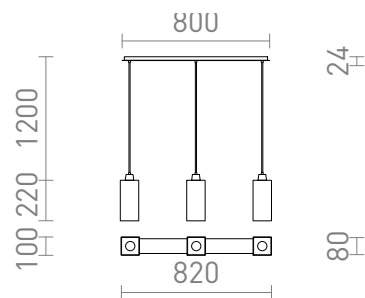

NEW

LIZ III 80

O lampa liniara cu pandantiv cu abajururi de sticla pentru surse de lumina LED E27. Potrivit pentru plasarea deasupra unei mese.

preț recomandat cu amănuntul RON cu TVA inclus

R14027	LIZ III 80 suspendat sticlă opal/nichel mat 230V LED E27 3x11W	820,-
R14028	LIZ III 80 suspendat sticlă opal/crom 230V LED E27 3x11W	820,-
R14029	LIZ III 80 suspendat negru sticlă/nichel mat 230V LED E27 3x11W	860,-
R14030	LIZ III 80 suspendat negru sticlă/crom 230V LED E27 3x11W	860,-