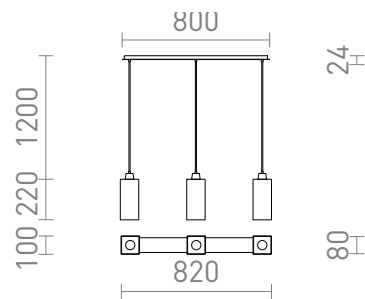

NEW

LIZ III 80

Um candeeiro linear suspenso com abajures de vidro para fontes de luz LED E27. Adequado para ser colocado por cima de uma mesa de jantar.

Preço recomendado EUR incluindo IVA

R14027	LIZ III 80 suspenso vidro colorido opala/níquel mate 230V LED E27 3x11W	178,00
R14028	LIZ III 80 suspenso vidro colorido opala/cromo 230V LED E27 3x11W	178,00
R14029	LIZ III 80 suspenso preto vidro/níquel mate 230V LED E27 3x11W	178,00
R14030	LIZ III 80 suspenso preto vidro/cromo 230V LED E27 3x11W	178,00