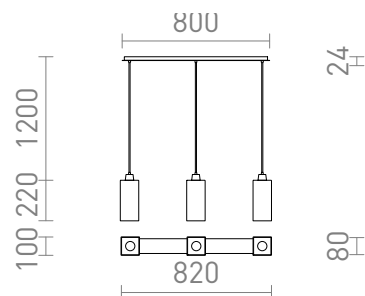

NEW

LIZ III 80

Wisząca lampa liniowa ze szklanymi kloszami na źródła światła LED z gwintem E27. Odpowiednia do umieszczenia nad stołem jadalnym.

Polecona cena PLN brutto

R14027	LIZ III 80 wisząca szkło opalowe/nikiel mat 230V LED E27 3x11W	750,-
R14028	LIZ III 80 wisząca szkło opalowe/chrom 230V LED E27 3x11W	750,-
R14029	LIZ III 80 wisząca czarna szkło/nikiel mat 230V LED E27 3x11W	780,-
R14030	LIZ III 80 wisząca czarna szkło/chrom 230V LED E27 3x11W	780,-

 3D model

 manual

G13026